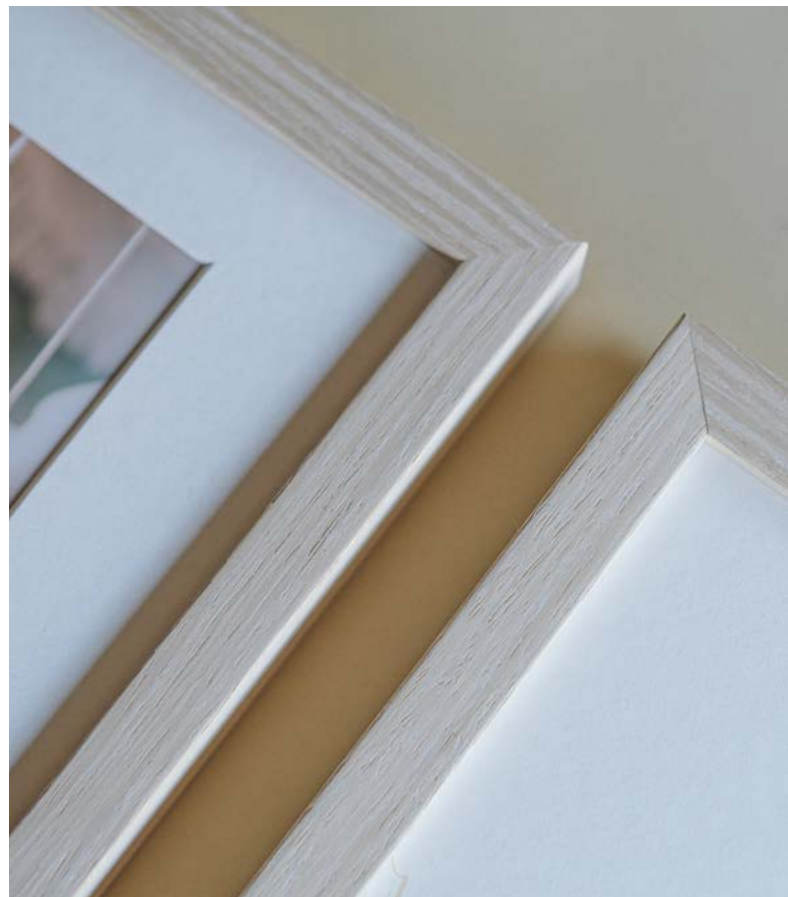

STAMPING
 Dorado e Incoloro (sólo sobre colores sólidos)

TIPO DE PAPEL
 Digital - lustre 800g
 Analógico - Pliegos de guarda

FORMATOS
 20x15 | 20x20
 25x25

GUARDAS
 Lino branco

PRINT BOX GROVE SANTA

Uno de los éxitos de esta temporada, la Grove Santa vuelve esta Navidad para deleitar a tus clientes. Fabricado en madera contrachapada de color nogal, tiene capacidad para 10 fotos en su interior y también tiene grabado láser navideño incluido.

PLANTILLAS MONOCROMÁTICAS

23

24

25

CANTIDAD FOTOS
10 fotos papel lustre

FORMATOS
20x15

PERSONALIZACIÓN
Grabado láser (incluido) o
impresión UV en blanco o
impresión UV a color

MATERIAL
Contrachapado de abedul
con coloración nogal

CHRISTMAS FRAME

Tras el éxito del año pasado, el Christmas Frame también vuelve, pero con algunas sorpresas. Este año puedes elegir personalizar este marco en madera de roble marrón con uno de los tres modelos disponibles y con el mejor template navideño para que estas fiestas sean inolvidables.

MATERIAL
Madera roble marrón,
passepartout blanco
con impresión uv

ANALÓGICO
Se vende en packs de 5
unidades

CHRISTMAS DESK FRAME

El Christmas Desk Frame, desarrollado especialmente para la época navideña, es un marco diseñado en madera roble marrón, con un aspecto ligeramente rústico, que combina perfectamente con los dos formatos posibles para el passepartout que tiene.